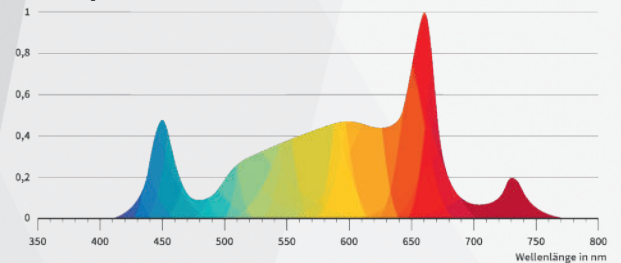

Abmessung

Lichtspektren

Wuchsspektrum

Blütespektrum

Full Power-Spektrum

Lieferumfang

1 x Treiberbox, 2 x LED-Leisten mit Slide-In-Konnektor, 1 x Aufhängungsset, 1 x Gerätestecker mit 1,5 m-Kabel (C13/CEE-7/7 EU-Schuko)