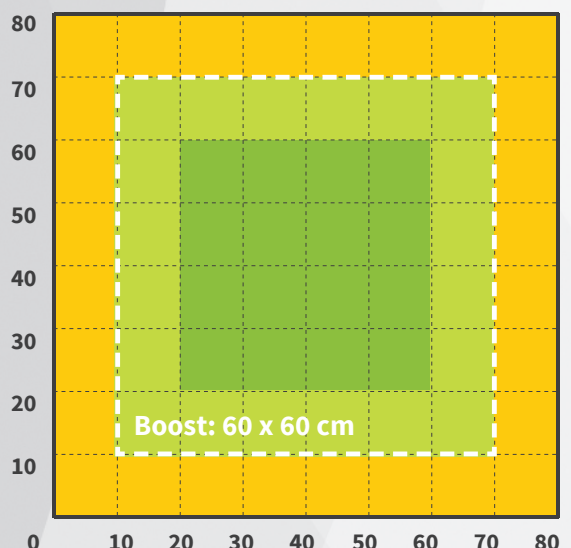

Dies spart etwa 30 % der Stromkosten!

Basisinformationen

Anzahl LED-Leisten	2
Produktgewicht	3,8 kg
Produktmaße (LxBxH)	400 x 400 x 110 mm
LED-Leiste (LxBxH)	400 x 90 x 35 mm
Material	Aluminium Kunststoff
Gehäusefarbe	Grau
Kühlung	Passiv
IP Schutz	IP 65
Zul. Umgebungstemp.	-5°C - 40°C
Zertifikate	CE/RoHS, UL 8800 ready
Herstellergarantie	3 Jahre

Leistungsdetails

Leistungsaufnahme	160 W
Vegetativ	80 W
Blüte	160 W
Photonenfluss	472 µmol/s
Effizienz	2,95 µmol/J
Spektralbereich	ca. 385 - 730 nm
Dimmung	0-100% stufenlos via Drehregler
Abstrahlwinkel	120°
Eingangsspannung	100 - 277 V (AC)
Eingangsstrom	120 V - 1 A / 208 V - 0,58 A 240 V - 0,5 A / 277 V - 0,43 A
Nennlebensdauer	> 50.000 h

PPFD-Plot

Produktbeschreibung

Die GCx4 PWR ist die kleinste Variante der seriesx PWR mit einer maximale Leistungsaufnahme von 160 W. Damit eignet sich ideal für Flächen bis 80 x 80 cm. Das kompakte Modul verfügt über zwei Dimmregler, mit denen sich die Intensität des Wachstums und das Blütespektrum separat einstellen lässt.