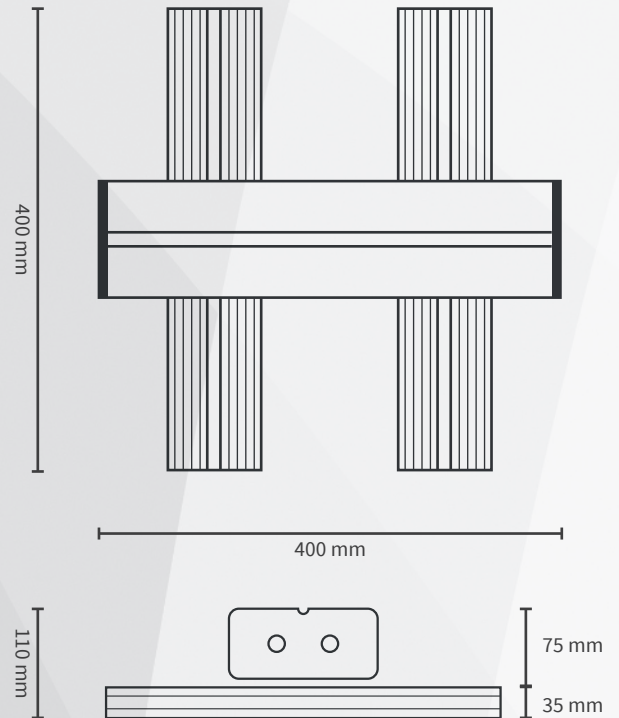

Produktbeschreibung

Die GCx4 PWR ist die kleinste Variante der seriesx PWR mit einer maximale Leistungsaufnahme von 160 W. Damit eignet sich ideal für Flächen bis 80 x 80 cm. Das kompakte Modul verfügt über zwei Dimmregler, mit denen sich die Intensität des Wachstums und das Blütespektrum separat einstellen lässt.

Auf den Unterseiten der LED-Leisten sorgen hocheffiziente Vollspektrum-Chips in Kombination mit zusätzlichen Far-red- und UV-Dioden für ein Spektrum, das einerseits von den Pflanzen optimal verwertet wird und andererseits eine sehr gute Farbwiedergabe für die Begutachtung der Pflanzen bietet.

Durch das einstellbare erweiterte Lichtspektrum und die stufenlos dimmbare Lichtintensität eignet sich die Lampen für alle Phasen der Kultivierung – vom frisch gekeimten Samen bis hin zur erntereifen Pflanze. Da die passive Kühlung für einen lautlosen Betrieb sorgt, ist die neue seriesx PWR der perfekte Begleiter für den Einsatz in Wohnräumen.

Abmessung