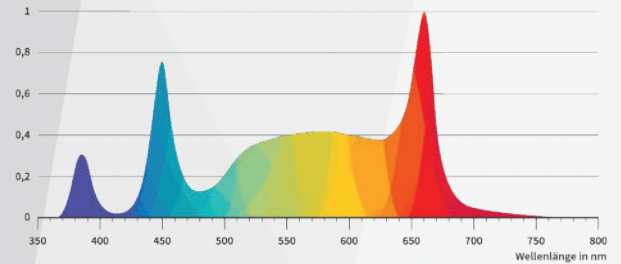

Lichtspektren

Wuchsspektrum