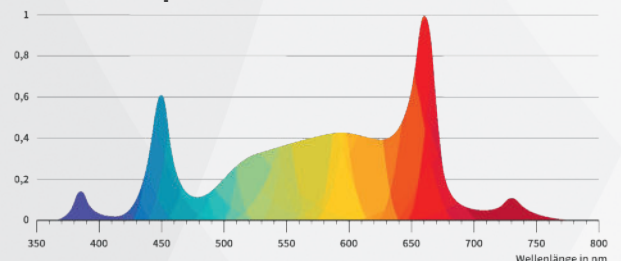

Abmessung

Lichtspektren

Wuchsspektrum

Blütespektrum

Full Power-Spektrum

Lieferumfang

1 x Treiberbox, 2 x LED-Leisten mit Slide-In-Konnektor, 1 x Aufhängungsset, 1 x Gerätestecker mit 1,5 m-Kabel (C13/CEE-7/7 EU-Schuko)