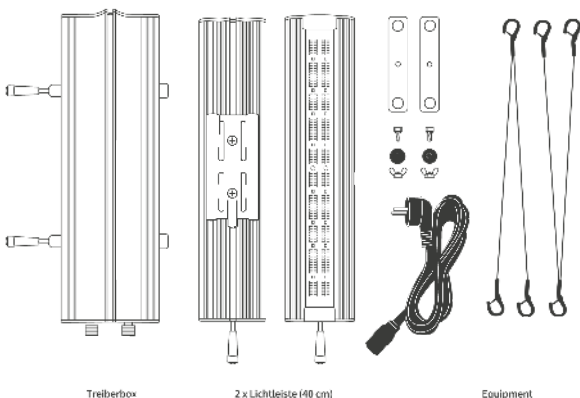

Abmessung

Lichtspektren

Wuchsspektrum

Blütespektrum

Full Power-Spektrum

Lieferumfang

1 x Treiberbox, 2 x LED-Leisten mit Slide-In-Konnektor, 1 x Aufhängungsset, 1 x Gerätestecker mit 1,5 m-Kabel (C13/CEE-7/7 EU-Schuko)