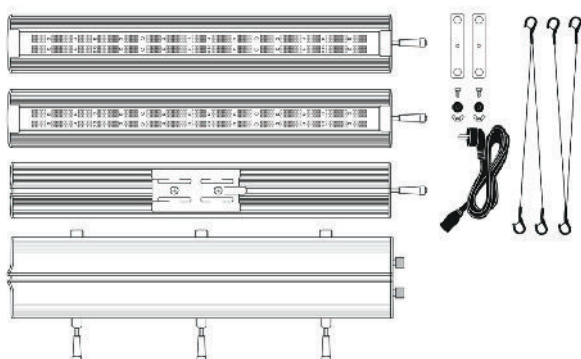

Lieferumfang

1 x Treiberbox, 3 x LED-Leisten mit Slide-In-Konnetktor, 1 x Aufhängungsset, 1 x Gerätestecker mit 1,5 m-Kabel (C13/CEE-7/7 EU-Schuko)