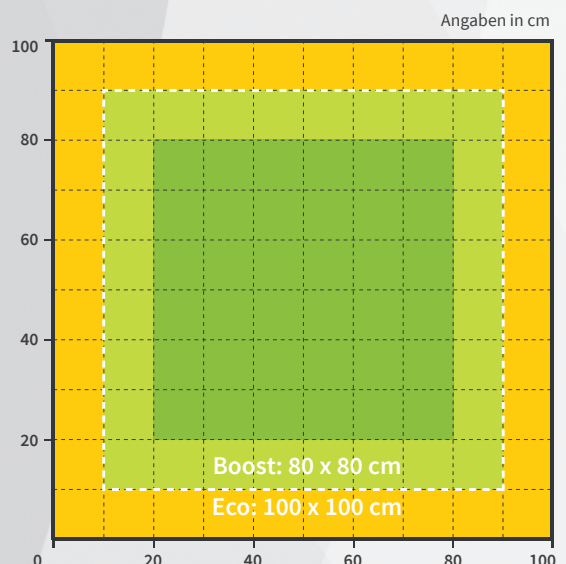

GX9 PWR

360 Watt LED

100 x 100 cm Ausleuchtung

Key Features

Erweitertes Spektrum

Wie bereits in der Vorgänger-Generation setzen wir auch bei der seriesX PWR selbstverständlich auf ein um UV-Licht und Far-Red erweitertes Vollspektrum (385 bis 730 nm). Freuen Sie sich auf höhere Wirkstoff- und Terpenengehalte sowie signifikant höhere Photosyntheseraten.

Clevere Ausleuchtung

Die Modelle der Series-X PWR orientieren sich an den beliebtesten quadratischen Zeltgrößen. So finden Sie ganz einfach die passende Variante und stellen die ideale Lichtversorgung Ihrer Pflanzen sicher.

Smart Install®

Das neu entwickelte Aufhängungssystem eröffnet Ihnen eine große Vielfalt von Möglichkeiten, die Lampen aufzuhängen. Dank der Smart Install®-Schiene lassen sich die Lampen (und auch die von der Treiberbox trennbaren Lichtleisten) direkt an der Decke befestigen. Bei Luftzirkulation reichen schon 2 cm Abstand zwischen dem Kühlkörper und der Decke.

Mit Smart Install® gewinnt man somit ein hohes Maß an Flexibilität in gartenbaulichen Entscheidungen und insbesondere auch an Höhe.

2-Kanal-Dimmung

Mit den neuen Pflanzen-LEDs der seriesX PWR ist es endlich möglich, zwei verschiedene Lichtspektren individuell zu dimmen. Mit Hilfe unserer 2 Kanäle (Wachstums- und Blütespektrum), können Sie das Pflanzenlicht individuell an die aktuellen Bedürfnisse Ihrer Pflanzen anpassen und dabei gleichzeitig jede Menge Strom einsparen: Während man herkömmliche Pflanzen-LEDs zwangsläufig höher gehängt hat, kann man unsere neuen Modelle einfach runterdimmen. Dies spart etwa 30 % der Stromkosten!

Basisinformationen