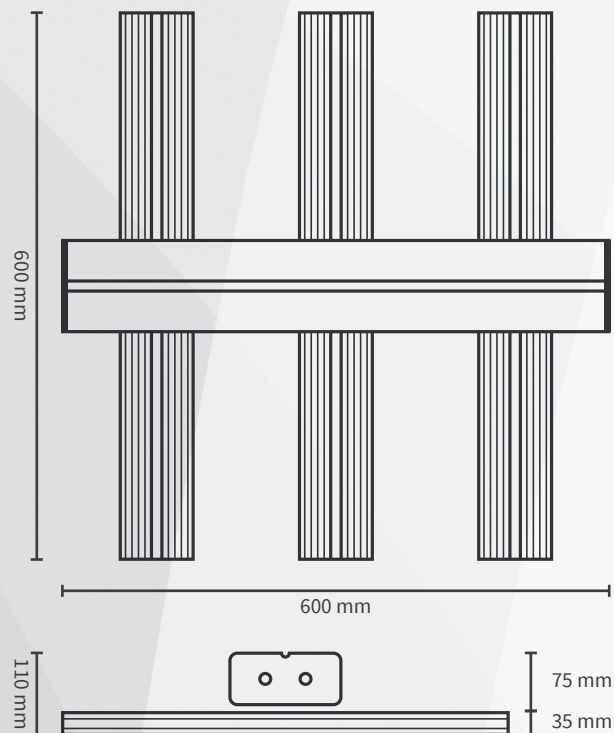

Produktbeschreibung

Die GCx-9 PWR ist die beste Wahl für Flächen bis 100 x 100 cm und verfügt über eine maximale Leistungsaufnahme von 360 W. Das kompakte Modul verfügt über zwei Dimmregler, mit denen sich die Intensität des Wachstums- und das Blütespektrum separat einstellen lässt.

Auf den Unterseiten der LED-Leisten sorgen hocheffiziente Vollspektrum-Chips in Kombination mit zusätzlichen Far-red- und UV-Dioden für ein Spektrum, das einerseits von den Pflanzen optimal verwertet wird und andererseits eine sehr gute Farbwiedergabe für die Begutachtung der Pflanzen bietet.

Durch das einstellbare erweiterte Lichtspektrum und die stufenlos dimmbare Lichtintensität eignet sich die Lampen für alle Phasen der Kultivierung – vom frisch gekeimten Samen bis hin zur erntereifen Pflanze. Da die passive Kühlung für einen lautlosen Betrieb sorgt, ist die neue seriesx PWR der perfekte Begleiter für den Einsatz in Wohnräumen.

Abmessung